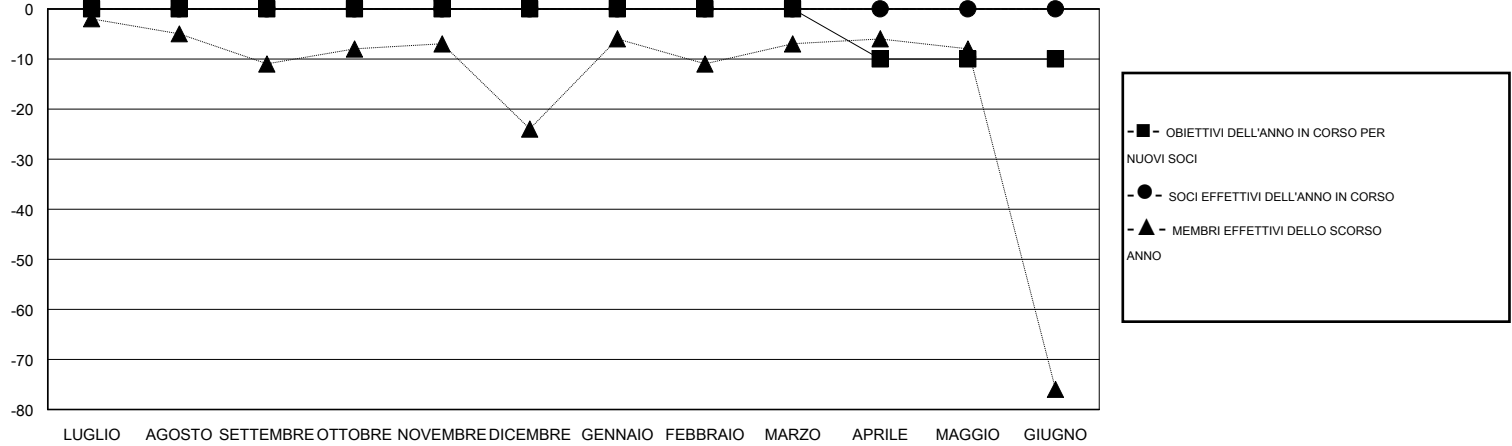

MONTHLY MEMBERSHIP PROGRESS REPORT

District 108IA3

Results as of: 6/30/2016

GMT: Elena Appiani

SEDE ITALY

GMT AREA COSTITUZIONALE 4

Club					Soci				
RISULTATI PER 2016-2017					RISULTATI PER 2016-2017				
TRIMESTRE	OBIETTIVO PER NUOVI CLUB	NUOVI CLUB	CLUB CANCELLATI	CRESCITA/PERDITA NETTA	TRIMESTRE	OBIETTIVO PER NUOVI SOCI	SOCI FONDATAORI E NUOVI	SOCI DIMISSIONARI	CRESCITA/PERDITA NETTA
LUGLIO/AGOSTO/SETTEMBRE	0	0	0	0	LUGLIO/AGOSTO/SETTEMBRE	0	0	0	0
OTTOBRE/NOVEMBRE/DICEMBRE	0	0	0	0	OTTOBRE/NOVEMBRE/DICEMBRE	0	0	0	0
GENNAIO/FEBBRAIO/MARZO	0	0	0	0	GENNAIO/FEBBRAIO/MARZO	0	0	0	0
APRILE/MAGGIO/GIUGNO	0	0	0	0	APRILE/MAGGIO/GIUGNO	-10	0	0	0

CUMULATIVO DEGLI OBIETTIVI E NUOVI CLUB EFFETTIVI

CUMULATIVO DEGLI OBIETTIVI E SOCI EFFETTIVI

CLUB CANCELLATI: 0	0 CLUBS OF 0 HA/HANNO AGGIUNTO 1 O PIU' SOCI NUOVI	DISTRIBUZIONE DEL SESSO
		UOMO 0 (100.00%)
		DONNA 0 (100.00%)
SOCI DIMESSI	CLICCARE QUI PER I DATI SULLO STATO DEL CLUB	SOCI DI NUCLEI FAMILIARI 0
DEFUNTI 0		CAPOFAMIGLIA 0
CLUB CANCELLATO 0		NON CAPOFAMIGLIA 0
ALTRO 0		
TOTALE 0		