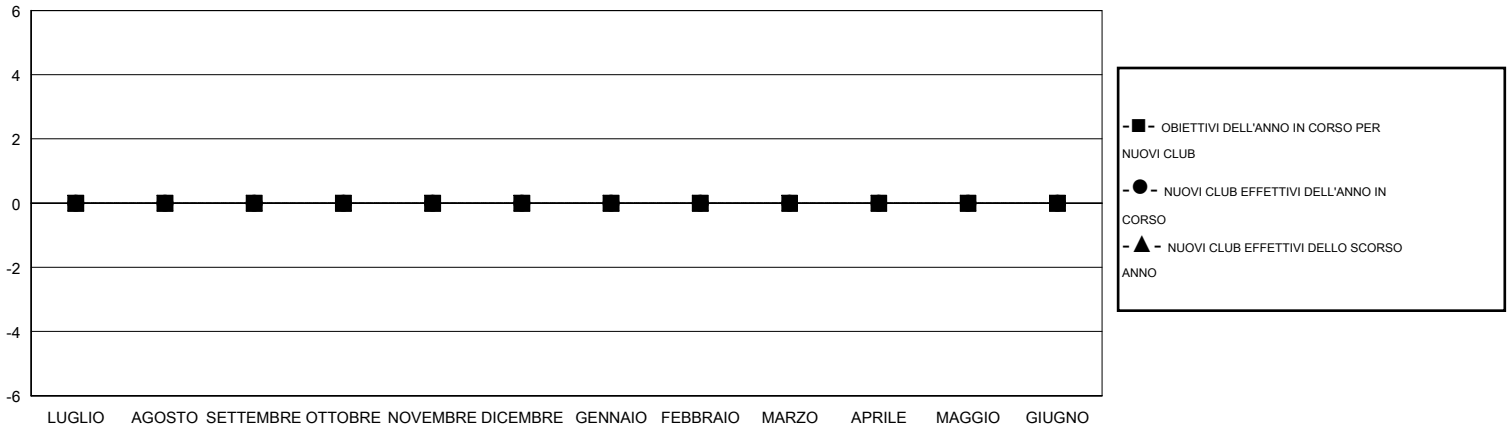

MONTHLY MEMBERSHIP PROGRESS REPORT

District 108IA3

Results as of: 6/30/2016

GMT: Elena Appiani

SEDE ITALY

GMT AREA COSTITUZIONALE 4

Club					Soci				
RISULTATI PER 2016-2017					RISULTATI PER 2016-2017				
TRIMESTRE	OBIETTIVO PER NUOVI CLUB	NUOVI CLUB	CLUB CANCELLATI	CRESCITA/PERDITA NETTA	TRIMESTRE	OBIETTIVO PER NUOVI SOCI	SOCI FONDATAORI E NUOVI	SOCI DIMISSIONARI	CRESCITA/PERDITA NETTA
LUGLIO/AGOSTO/SETTEMBRE	0	0	0	0	LUGLIO/AGOSTO/SETTEMBRE	0	0	0	0
OTTOBRE/NOVEMBRE/DICEMBRE	0	0	0	0	OTTOBRE/NOVEMBRE/DICEMBRE	0	0	0	0
GENNAIO/FEBBRAIO/MARZO	0	0	0	0	GENNAIO/FEBBRAIO/MARZO	0	0	0	0
APRILE/MAGGIO/GIUGNO	0	0	0	0	APRILE/MAGGIO/GIUGNO	-10	0	0	0

CUMULATIVO DEGLI OBIETTIVI E NUOVI CLUB EFFETTIVI

CUMULATIVO DEGLI OBIETTIVI E SOCI EFFETTIVI

CLUB CANCELLATI: 0	0 CLUBS OF 0 HA/HANNO AGGIUNTO 1 O PIU' SOCI NUOVI	DISTRIBUZIONE DEL SESSO
		UOMO 0 (100.00%)
		DONNA 0 (100.00%)
SOCI DIMESSI	CLICCARE QUI PER I DATI SULLO STATO DEL CLUB	SOCI DI NUCLEI FAMILIARI 0
DEFUNTI 0		CAPOFAMIGLIA 0
CLUB CANCELLATO 0		NON CAPOFAMIGLIA 0
ALTRO 0		
TOTALE 0		